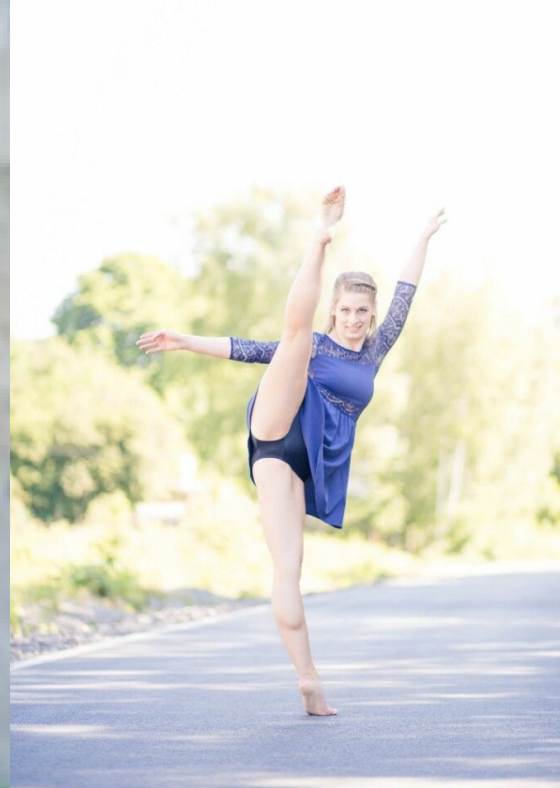

NATHALIE G

ALTER	31
GRÖSSE	170
AUGENFARBE	GRÜN-GRAU
HAARFARBE	DUNKELBLOND
HAARSTIL	GLATT
KONFEKTION	36
SCHUHGRÖSSE	38
BESONDERHEITEN	TÄNZERIN
BUCHBAR AB	KÖLN
BUCHUNGSNUMMER	202274

FAMEONME CASTING
Hohe Straße 160 - 168
50667 Köln