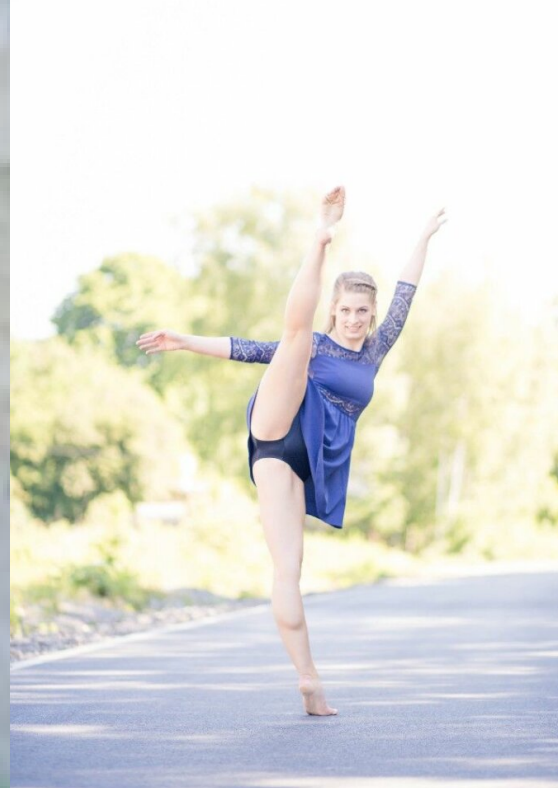

NATHALIE G

ALTER	31
GRÖSSE	170
AUGENFARBE	GRÜN-GRAU
HAARFARBE	DUNKELBLOND
HAARSTIL	GLATT
KONFEKTION	36
SCHUHGRÖSSE	38
BESONDERHEITEN	TÄNZERIN
BUCHBAR AB	KÖLN
BUCHUNGSNUMMER	202274

FAMEONME CASTING
Kranhaus Süd
Im Zollhafen 24, 50678 Köln