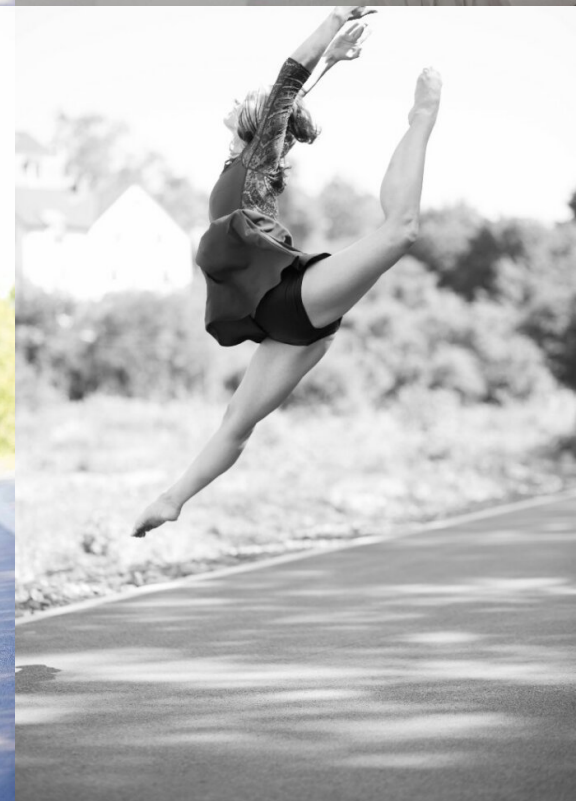

NATHALIE G

ALTER	31
GRÖSSE	170
AUGENFARBE	GRÜN-GRAU
HAARFARBE	DUNKELBLOND
HAARSTIL	GLATT
KONFEKTION	36
SCHUHGRÖSSE	38
BESONDERHEITEN	TÄNZERIN
BUCHBAR AB	KÖLN
BUCHUNGSNUMMER	202274

FAMEONME CASTING
Kranhaus Süd
Im Zollhafen 24, 50678 Köln