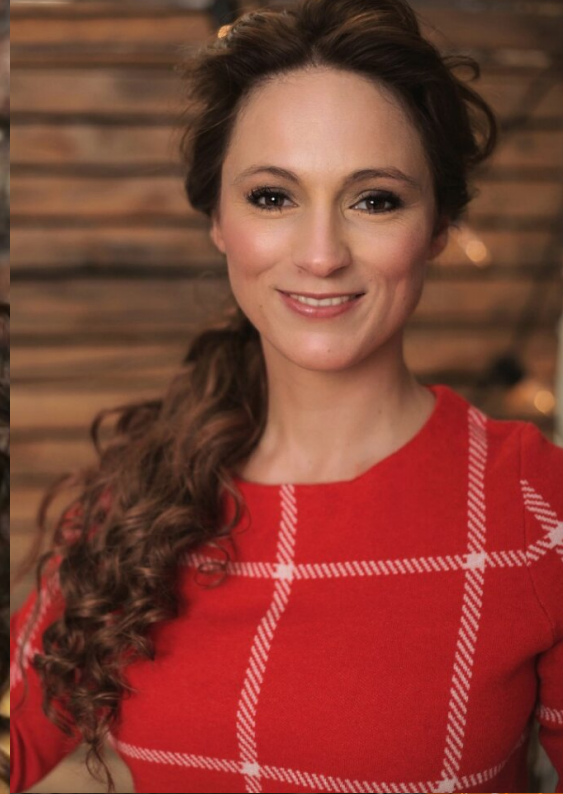

PATRIZIA S

ALTER	40
GRÖSSE	158
AUGENFARBE	BRAUN
HAARFARBE	BRÜNETT
HAARSTIL	WELLIG
KONFEKTION	36
SCHUHGRÖSSE	35
BESONDERHEITEN	MODERATORIN & SCHAUSPIELERIN
BUCHBAR AB	DÜSSELDORF
BUCHUNGSNUMMER	104613

FAMEONME CASTING