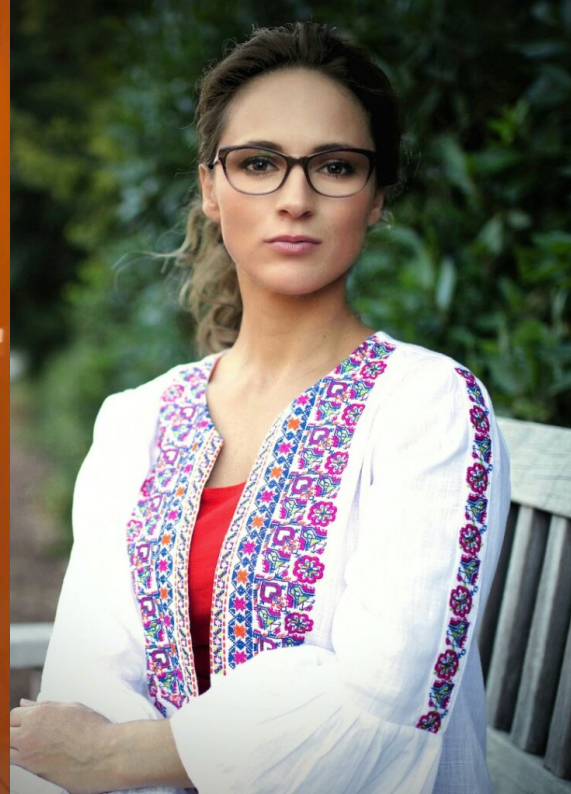

PATRIZIA S

ALTER	40
GRÖSSE	158
AUGENFARBE	BRAUN
HAARFARBE	BRÜNETT
HAARSTIL	WELLIG
KONFEKTION	36
SCHUHGRÖSSE	35
BESONDERHEITEN	MODERATORIN & SCHAUSPIELERIN
BUCHBAR AB	DÜSSELDORF
BUCHUNGSNUMMER	104613

FAMEONME CASTING