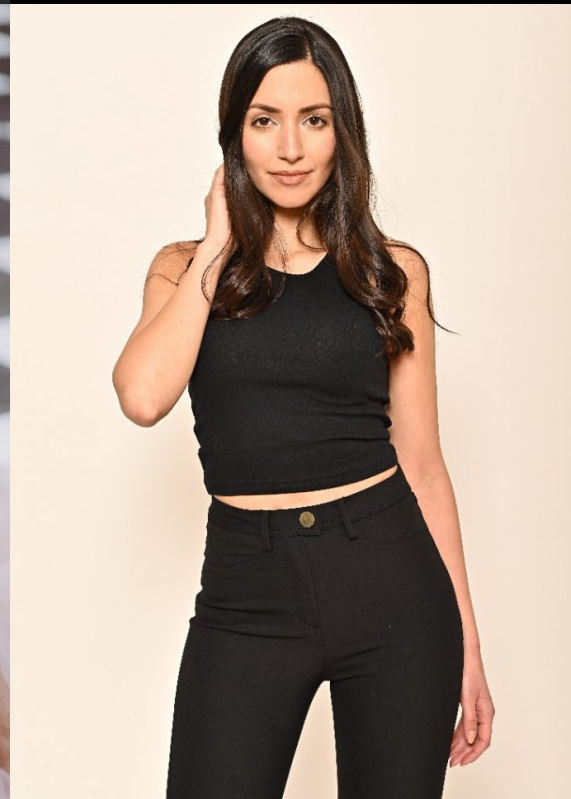

SOFIA ALINA G

ALTER	31
GRÖSSE	166
AUGENFARBE	BRAUN
HAARFARBE	DUNKELBRAUN
HAARSTIL	GLATT
KONFEKTION	34/XS
SCHUHGRÖSSE	38
BUCHBAR AB	FRANKFURT AM MAIN
BUCHUNGSNUMMER	200302873

FAMEONME CASTING

Kranhaus Süd
Im Zollhafen 24, 50678 Köln