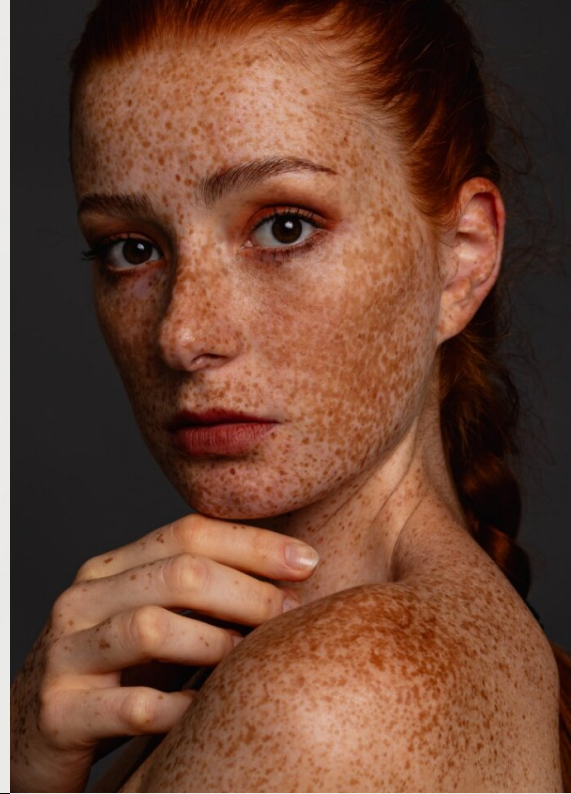

ANNA E

ALTER	26
GRÖSSE	176
AUGENFARBE	BRAUN
HAARFARBE	ROT
HAARSTIL	WELLIG
KONFEKTION	36
SCHUHGRÖSSE	42
BUCHBAR AB	KONSTANZ & ZÜRICH (SCHWEIZ)
BUCHUNGSNUMMER	200394476

FAMEONME CASTING
Hohe Straße 160 – 168
50667 Köln