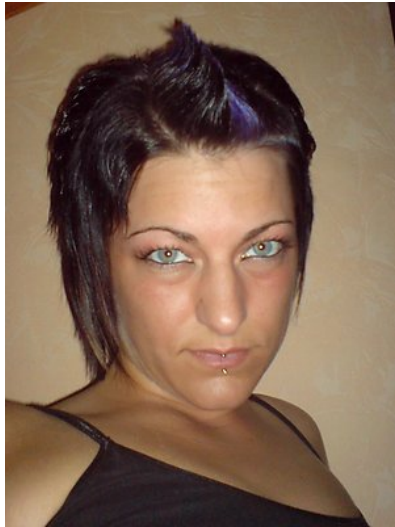

FAME^{ON}ME
casting agentur & portal

steffifrick

Haarfarbe_schwarz | Augenfarbe_blau-grün | Größe_168 cm | Gewicht_58 kg |
Maße_95-86-74 | Schuhgröße_39

Link zur Online-Sedcard: <http://www.fameonme.de/sedcard/stefffrick>

Haarfarbe_schwarz | Augenfarbe_blau-grün | Größe_168 cm | Gewicht_58 kg |
Maße_95-86-74 | Schuhgröße_39

Link zur Online-Sedcard: <http://www.fameonme.de/sedcard/stefffrick>

Haarfarbe_schwarz | Augenfarbe_blau-grün | Größe_168 cm | Gewicht_58 kg |
Maße_95-86-74 | Schuhgröße_39