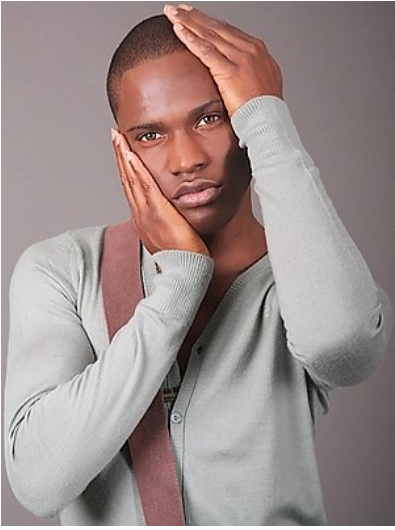

FAME ON ME
casting agentur & portal

sapphire

Haarfarbe_schwarz | Augenfarbe_braun | Größe_188 cm | Gewicht_70 kg |
Maße_110-88-76 | Schuhgröße_43

Link zur Online-Sedcard: <http://www.fameonme.de/sedcard/sapphire>