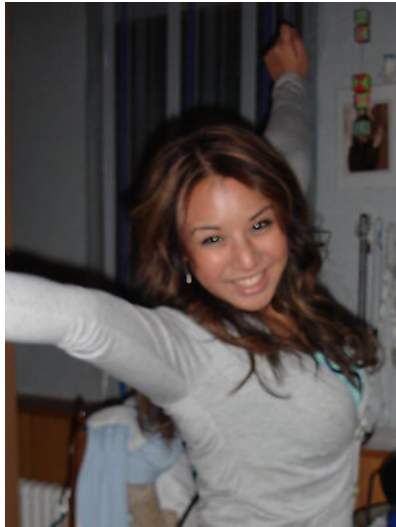

**FAME ON ME**  
casting agentur & portal

**nhii1992**

Copyright: fun fotos september 09

Copyright: fun fotos september 09

Haarfarbe\_anders | Augenfarbe\_braun | Größe\_160 cm | Gewicht\_58 kg |  
Konfektion\_38 | Maße\_94-90-75 | Schuhgröße\_38