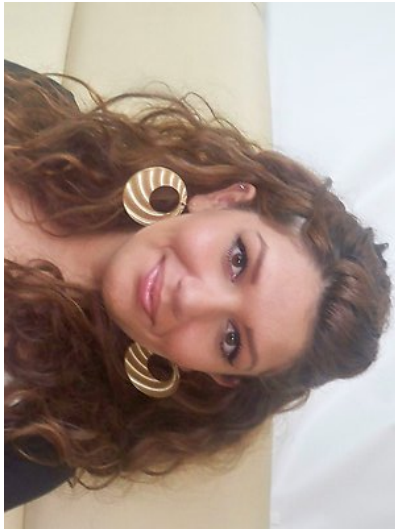

FAME^{ON}ME
casting agentur & portal

hs91

Haarfarbe_hellbraun | Augenfarbe_braun | Größe_169 cm | Gewicht_56 kg |
Konfektion_36 | Schuhgröße_38

Link zur Online-Sedcard: <http://www.fameonme.de/sedcard/hs91>

Haarfarbe_hellbraun | Augenfarbe_braun | Größe_169 cm | Gewicht_56 kg |
Konfektion_36 | Schuhgröße_38

Link zur Online-Sedcard: <http://www.fameonme.de/sedcard/hs91>