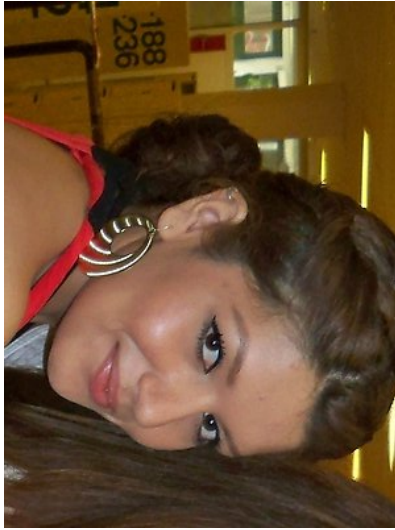

FAME^{ON}ME
casting agentur & portal

hs91

Haarfarbe_hellbraun | Augenfarbe_braun | Größe_169 cm | Gewicht_56 kg |
Konfektion_36 | Schuhgröße_38

Link zur Online-Sedcard: <http://www.fameonme.de/sedcard/hs91>

Haarfarbe_hellbraun | Augenfarbe_braun | Größe_169 cm | Gewicht_56 kg |
Konfektion_36 | Schuhgröße_38

Link zur Online-Sedcard: <http://www.fameonme.de/sedcard/hs91>