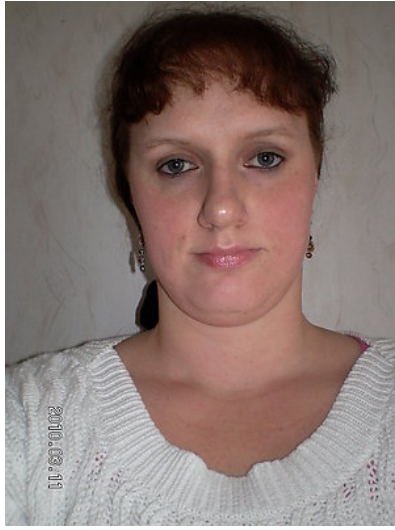

FAME^{ON}ME
casting agentur & portal

honigbiene

Haarfarbe_rotblond | Augenfarbe_blau-grün | Größe_175 cm | Gewicht_85 kg |
Konfektion_44 | Maße_105-115-110 | Schuhgröße_40

Link zur Online-Sedcard: <http://www.fameonme.de/sedcard/honigbiene>