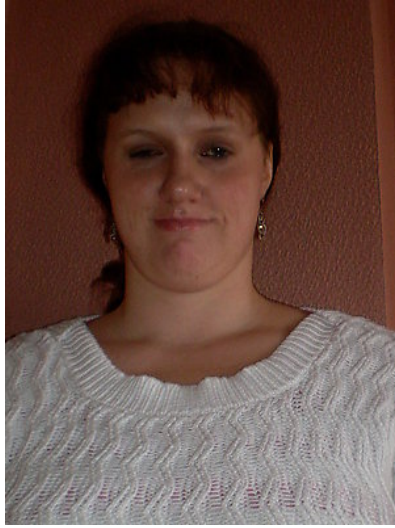

FAME^{ON}ME
casting agentur & portal

honigbiene

Haarfarbe_rotblond | Augenfarbe_blau-grün | Größe_175 cm | Gewicht_85 kg |
Konfektion_44 | Maße_105-115-110 | Schuhgröße_40

Link zur Online-Sedcard: <http://www.fameonme.de/sedcard/honigbiene>