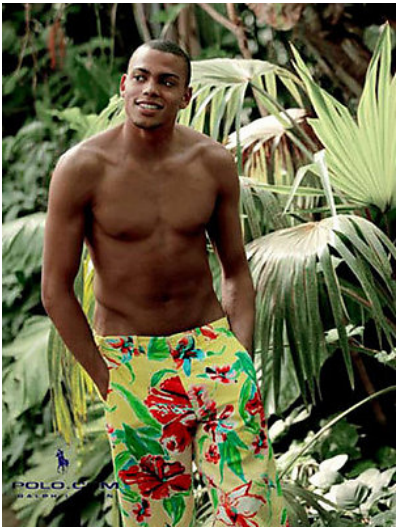

FAME ON ME 
casting agentur & portal

denisalain

Haarfarbe_schwarz | Augenfarbe_braun | Größe_184 cm | Gewicht_77 kg |
Konfektion_50 | MaBe_102-94-81 | Schuhgröße_43

Link zur Online-Sedcard: <http://www.fameonme.de/sedcard/denisalain>

Haarfarbe_schwarz | Augenfarbe_braun | Größe_184 cm | Gewicht_77 kg |
Konfektion_50 | Maße_102-94-81 | Schuhgröße_43

Link zur Online-Sedcard: <http://www.fameonme.de/sedcard/denisalain>

Haarfarbe_schwarz | Augenfarbe_braun | Größe_184 cm | Gewicht_77 kg |
Konfektion_50 | MaBe_102-94-81 | Schuhgröße_43

Link zur Online-Sedcard: <http://www.fameonme.de/sedcard/denisalain>

Haarfarbe_schwarz | Augenfarbe_braun | Größe_184 cm | Gewicht_77 kg |
Konfektion_50 | Maße_102-94-81 | Schuhgröße_43

Link zur Online-Sedcard: <http://www.fameonme.de/sedcard/denisalain>