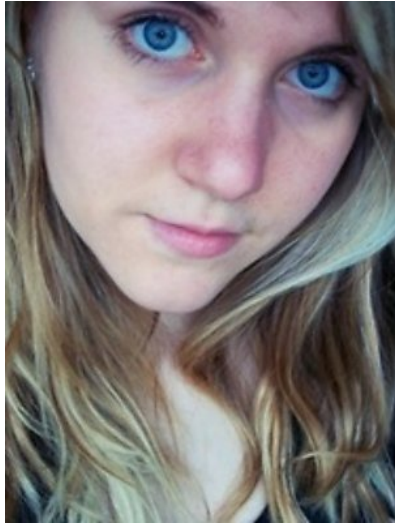

FAME^{ON}ME
casting agentur & portal 

anniey

Haarfarbe_dunkelblond | Augenfarbe_blaue | Größe_161 cm | Gewicht_59 kg |
Konfektion_36 | Schuhgröße_37

Link zur Online-Sedcard: <http://www.fameonme.de/sedcard/anniey>