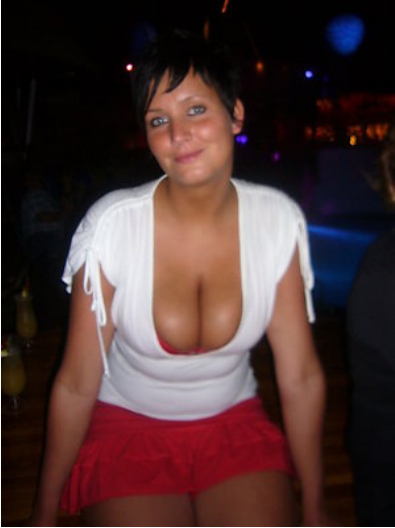

FAME^{ON}ME
casting agentur & portal 

SweetLies

Haarfarbe_schwarz | Augenfarbe_blaue | Größe_180 cm | Gewicht_70 kg |
Konfektion_38 | Schuhgröße_38

Link zur Online-Sedcard: <http://www.fameonme.de/sedcard/SweetLies>

Haarfarbe_schwarz | Augenfarbe_blaue | Größe_180 cm | Gewicht_70 kg |
Konfektion_38 | Schuhgröße_38

Link zur Online-Sedcard: <http://www.fameonme.de/sedcard/SweetLies>

Haarfarbe_schwarz | Augenfarbe_blaue | Größe_180 cm | Gewicht_70 kg |
Konfektion_38 | Schuhgröße_38

Link zur Online-Sedcard: <http://www.fameonme.de/sedcard/SweetLies>

Haarfarbe_schwarz | Augenfarbe_blaue | Größe_180 cm | Gewicht_70 kg |
Konfektion_38 | Schuhgröße_38

Link zur Online-Sedcard: <http://www.fameonme.de/sedcard/SweetLies>