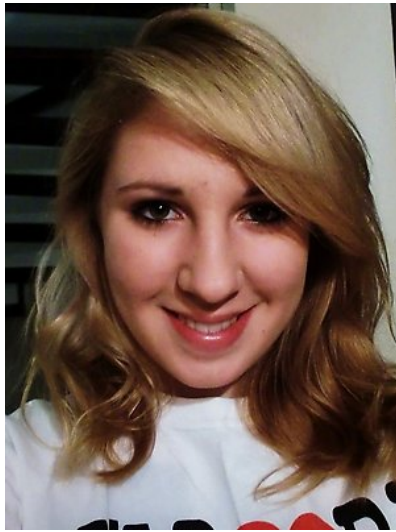

**FAME<sup>ON</sup>ME**  
casting agentur & portal 

**LarissaD**

Haarfarbe\_dunkelblond | Augenfarbe\_braun-grün | Größe\_166 cm | Gewicht\_55 kg | Konfektion\_36 | Schuhgröße\_38

Link zur Online-Sedcard: <http://www.fameonme.de/sedcard/LarissaD>