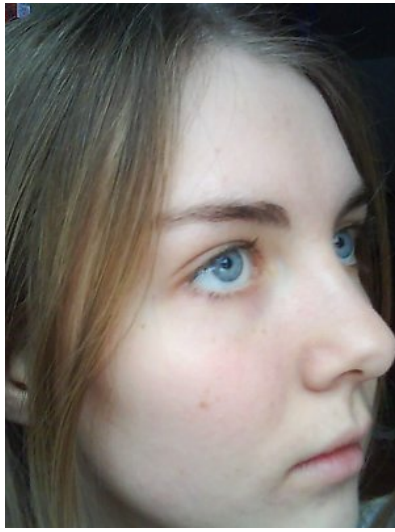

**FAME** ON **ME**  
casting agentur & portal

Ivy94

Haarfarbe\_dunkelblond | Augenfarbe\_blau-grau | Größe\_167 cm | Gewicht\_51 kg  
| Konfektion\_36 | Maße\_85-90-64 | Schuhgröße\_38

Link zur Online-Sedcard: <http://www.fameonme.de/sedcard/Ivy94>