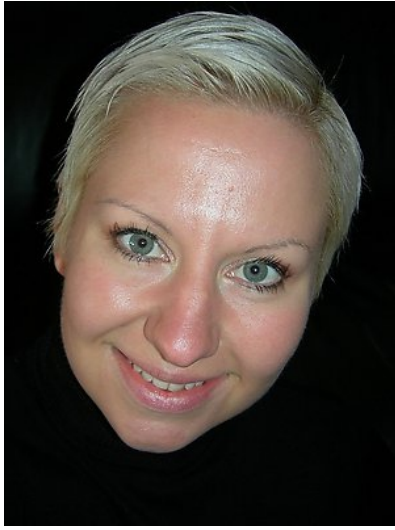

**FAME<sup>ON</sup>ME**  
casting agentur & portal 

**Cassiopaya**

Haarfarbe\_hellblond | Augenfarbe\_blau-grün | Größe\_174 cm | Gewicht\_80 kg |  
Konfektion\_42 | Maße\_103-110-92 | Schuhgröße\_38

Link zur Online-Sedcard: <http://www.fameonme.de/sedcard/Cassiopaya>