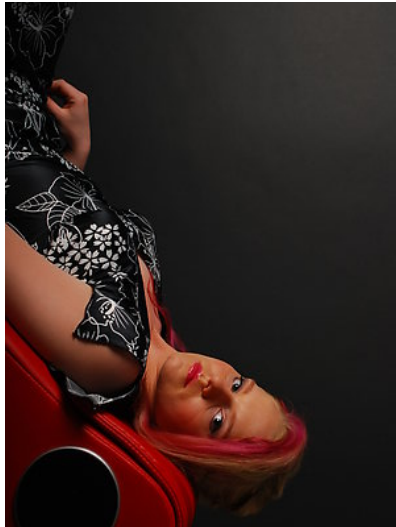

FAME_{ON}ME
casting agentur & portal 

Becky7

Haarfarbe_hellblond | Augenfarbe_blau-grün | Größe_170 cm | Gewicht_58 kg |
Konfektion_36 | Maße_88-90-66 | Schuhgröße_39

Link zur Online-Sedcard: <http://www.fameonme.de/sedcard/Becky7>

Haarfarbe_hellblond | Augenfarbe_blau-grün | Größe_170 cm | Gewicht_58 kg |
Konfektion_36 | Maße_88-90-66 | Schuhgröße_39

Link zur Online-Sedcard: <http://www.fameonme.de/sedcard/Becky7>

Haarfarbe_hellblond | Augenfarbe_blau-grün | Größe_170 cm | Gewicht_58 kg |
Konfektion_36 | Maße_88-90-66 | Schuhgröße_39

Link zur Online-Sedcard: <http://www.fameonme.de/sedcard/Becky7>

Haarfarbe_hellblond | Augenfarbe_blau-grün | Größe_170 cm | Gewicht_58 kg |
Konfektion_36 | Maße_88-90-66 | Schuhgröße_39

Link zur Online-Sedcard: <http://www.fameonme.de/sedcard/Becky7>