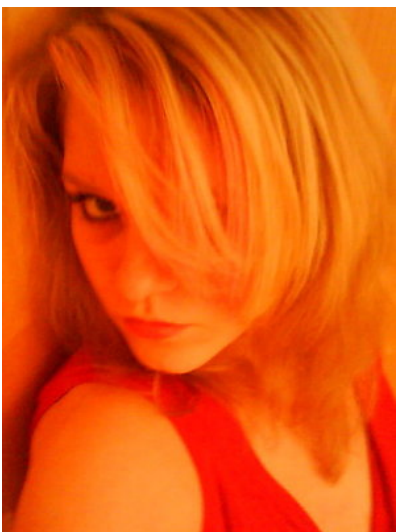

FAME_{ON}ME
casting agentur & portal 

Becky7

Haarfarbe_hellblond | Augenfarbe_blau-grün | Größe_170 cm | Gewicht_58 kg |
Konfektion_36 | Maße_88-90-66 | Schuhgröße_39

Link zur Online-Sedcard: <http://www.fameonme.de/sedcard/Becky7>

Haarfarbe_hellblond | Augenfarbe_blau-grün | Größe_170 cm | Gewicht_58 kg |
Konfektion_36 | Maße_88-90-66 | Schuhgröße_39

Link zur Online-Sedcard: <http://www.fameonme.de/sedcard/Becky7>

Haarfarbe_hellblond | Augenfarbe_blau-grün | Größe_170 cm | Gewicht_58 kg |
Konfektion_36 | Maße_88-90-66 | Schuhgröße_39

Link zur Online-Sedcard: <http://www.fameonme.de/sedcard/Becky7>

Haarfarbe_hellblond | Augenfarbe_blau-grün | Größe_170 cm | Gewicht_58 kg |
Konfektion_36 | Maße_88-90-66 | Schuhgröße_39

Link zur Online-Sedcard: <http://www.fameonme.de/sedcard/Becky7>